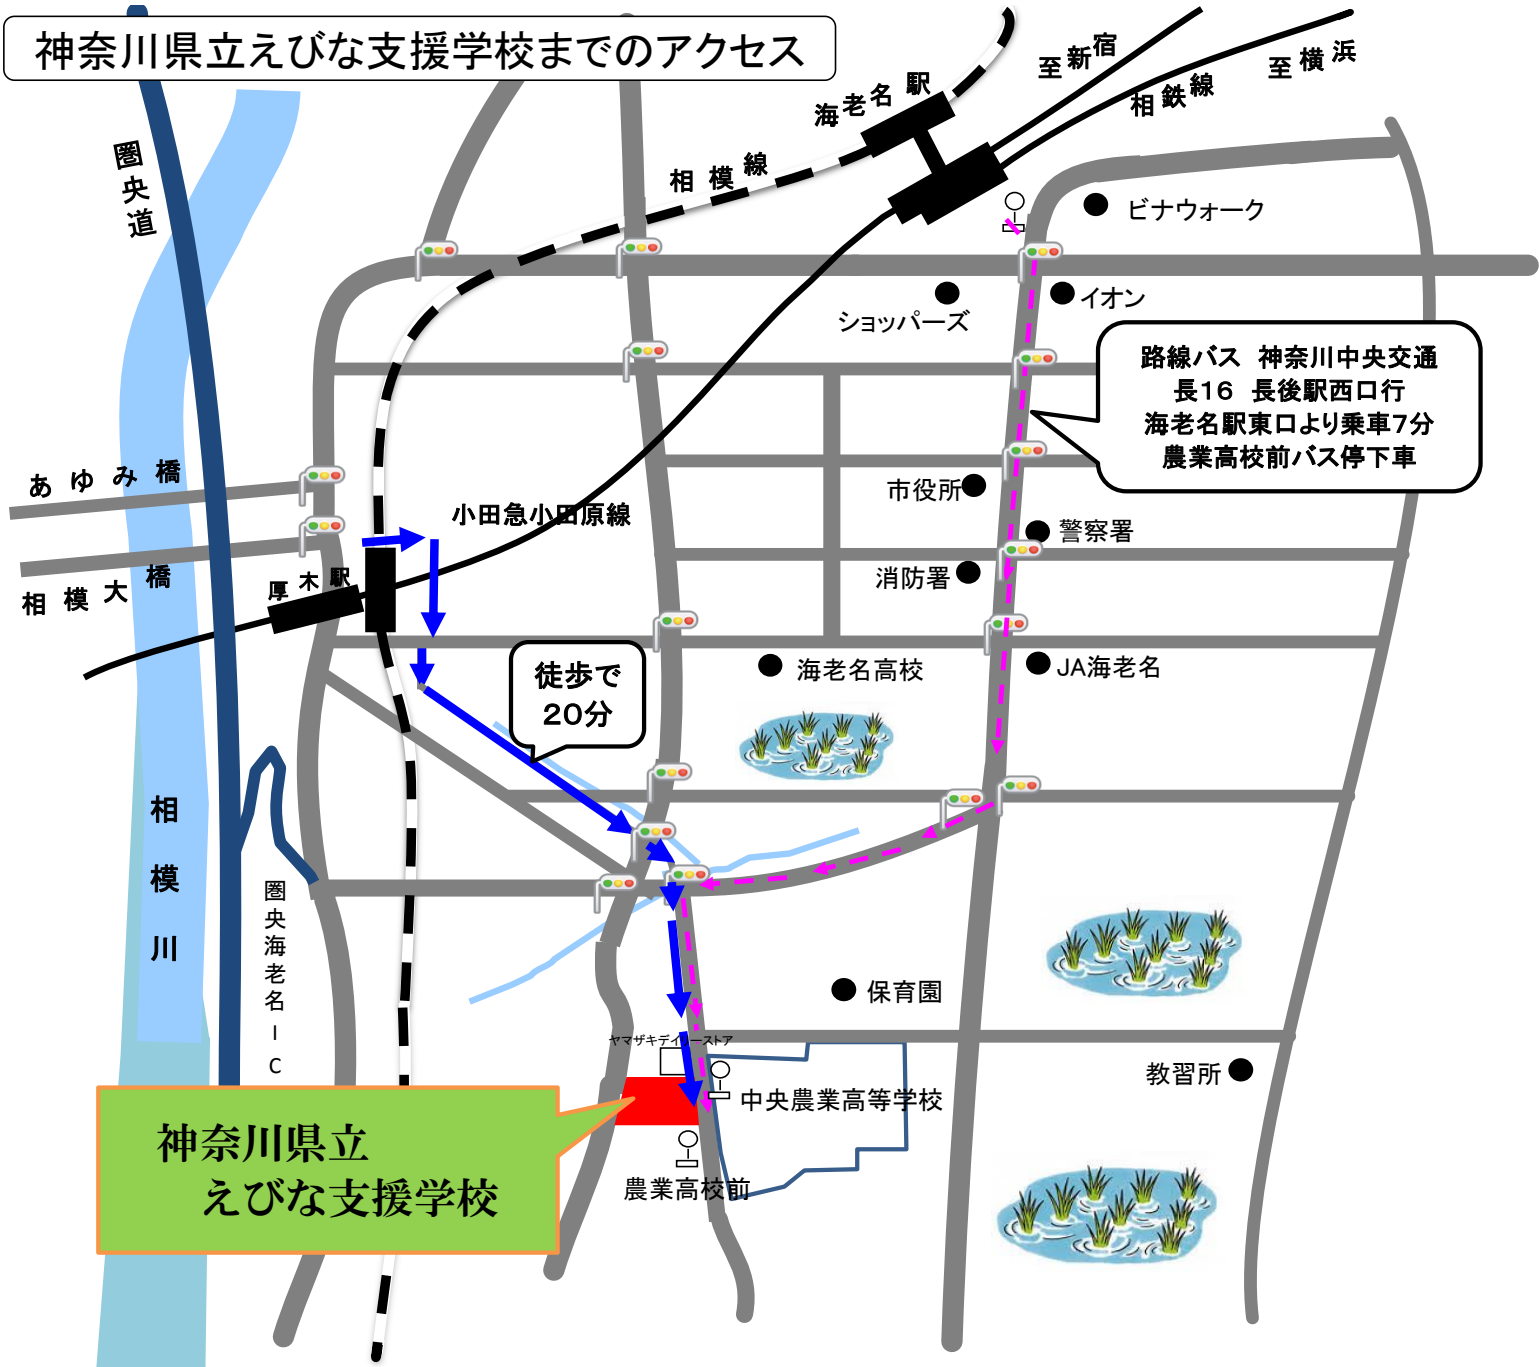

神奈川県立えびな支援学校までのアクセス

神奈川県立
えびな支援学校

路線バス 神奈川中央交通
長16 長後駅西口行
海老名駅東口より乗車7分
農業高校前バス停下車

徒歩で
20分